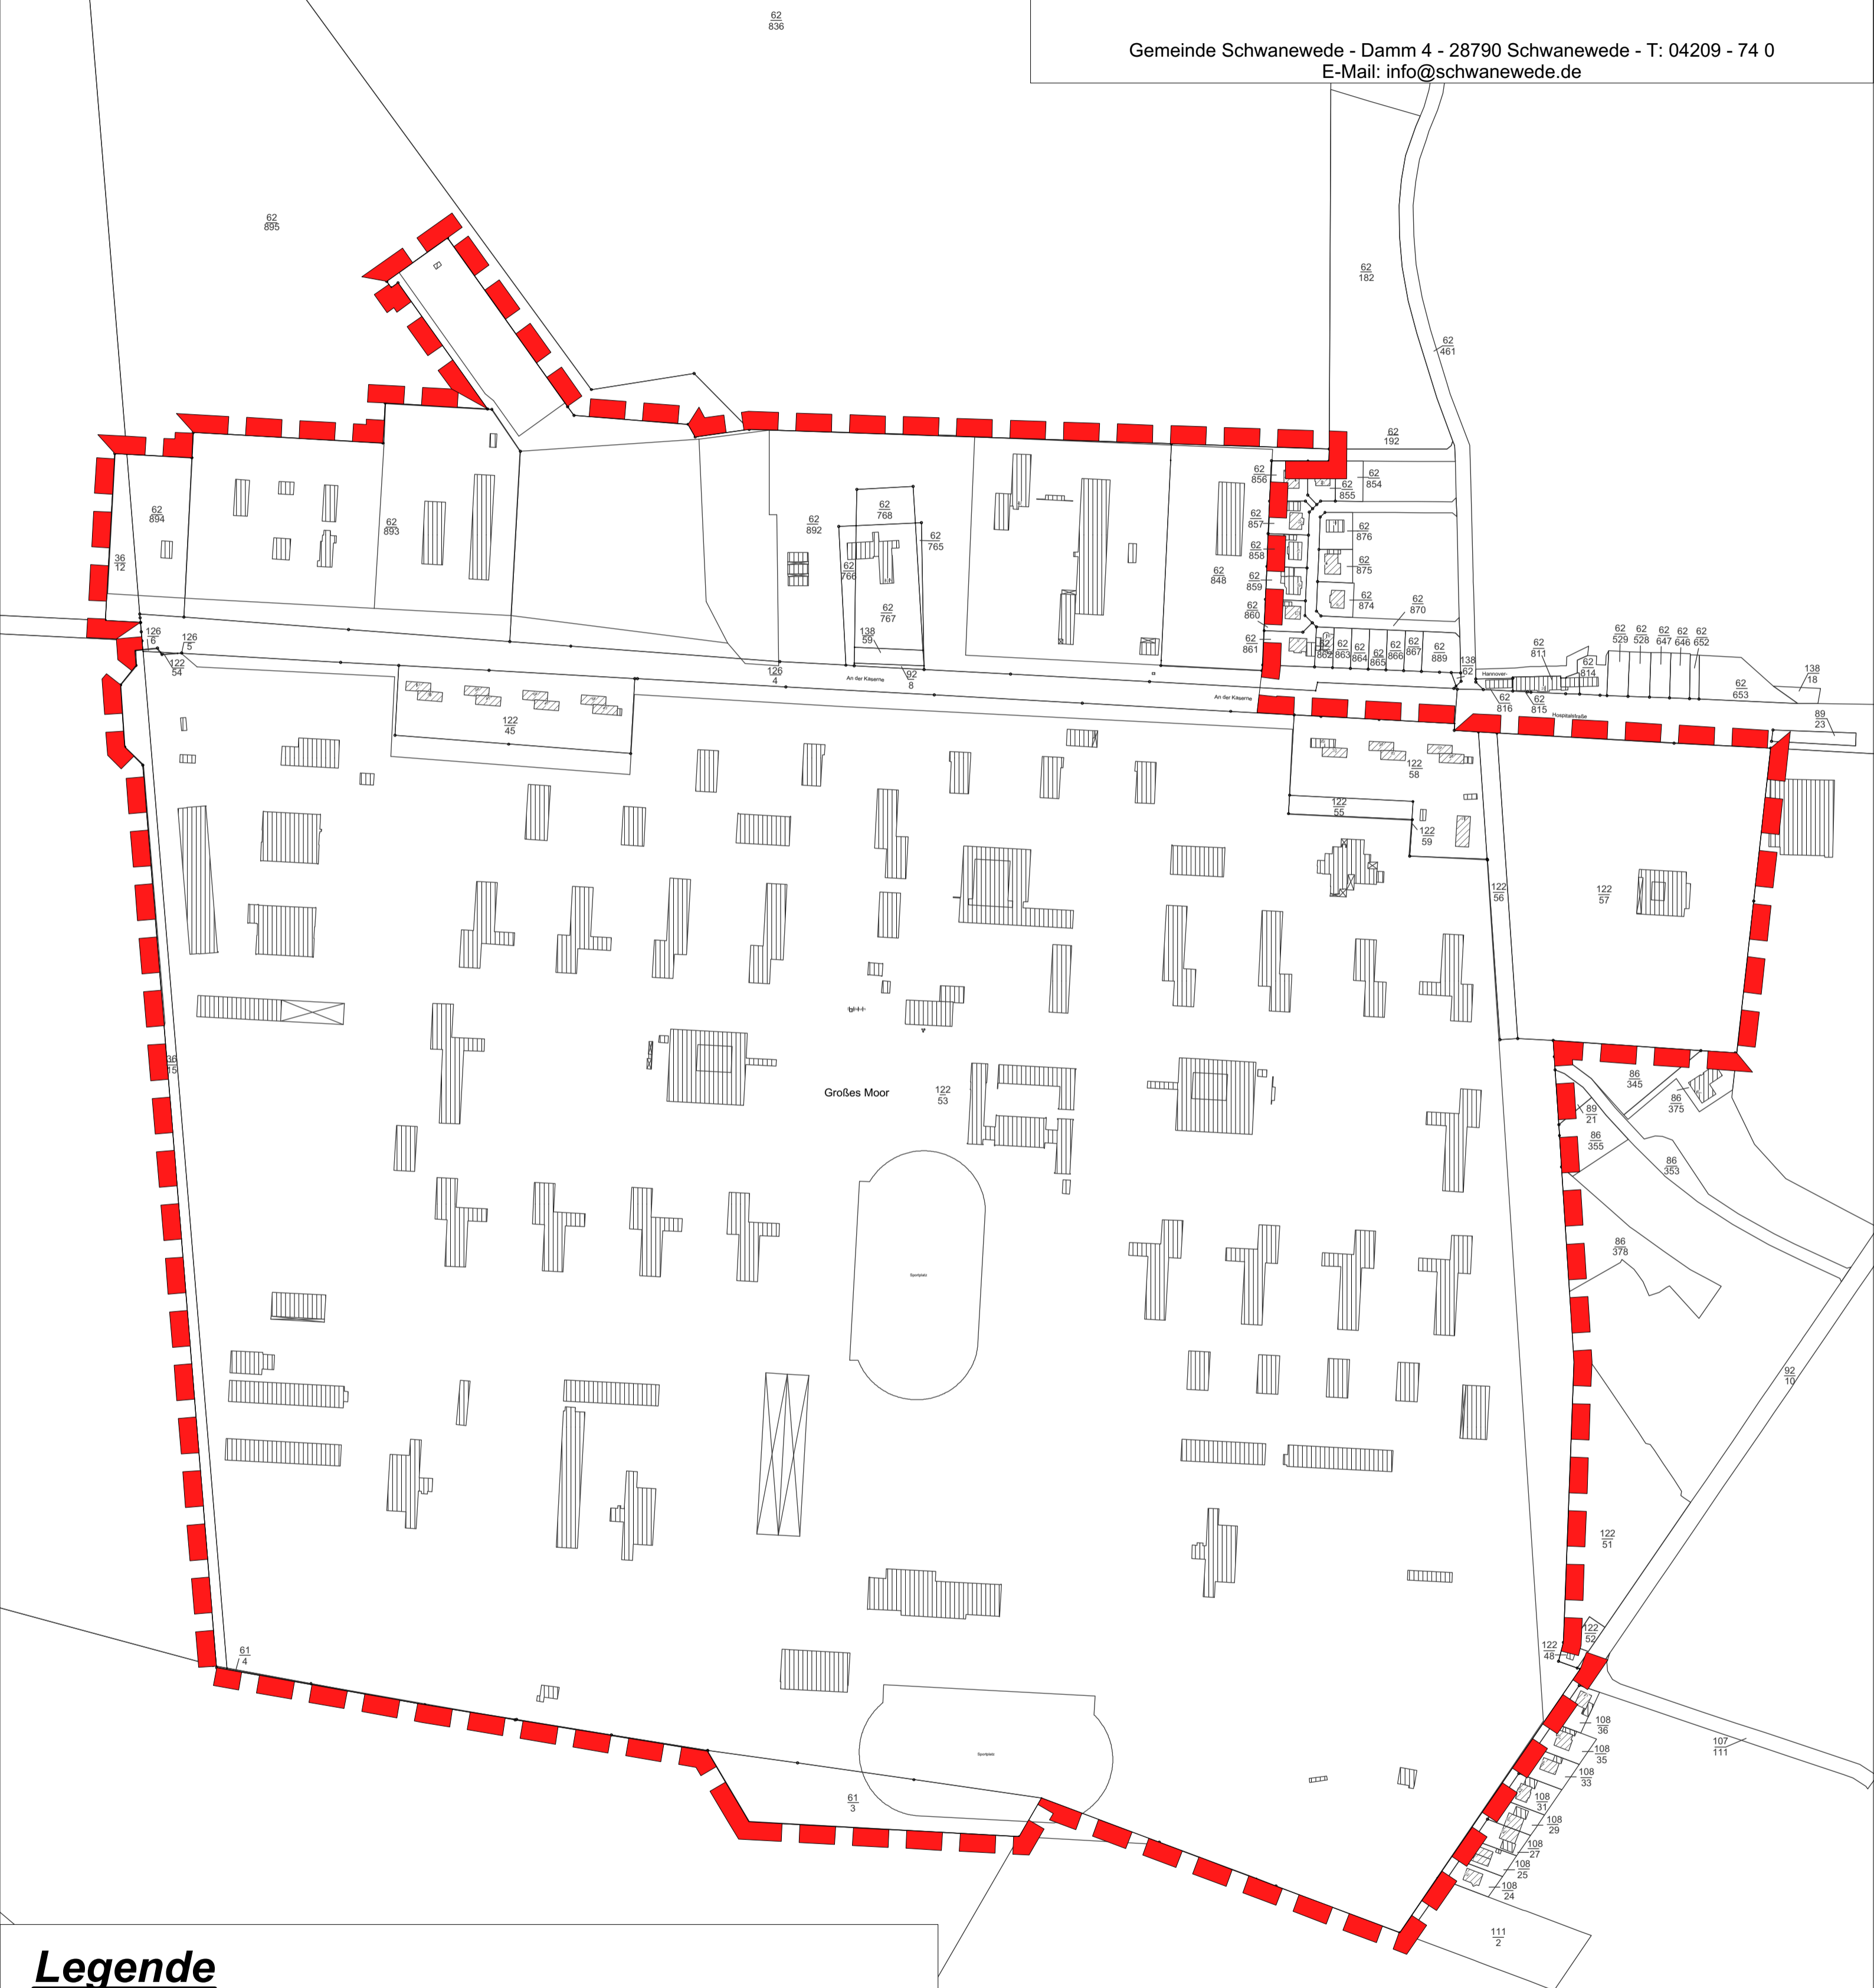

Gemeinde Schwanewede "Lützw-Kaserne"

Abgrenzung des Sanierungsgebietes

Gemeinde Schwanewede - Damm 4 - 28790 Schwanewede - T: 04209 - 74 0
E-Mail: info@schwanewede.de

Legende

 Vorschlag zur Abgrenzung des Sanierungsgebietes (ca. 85,2ha)

300,00m